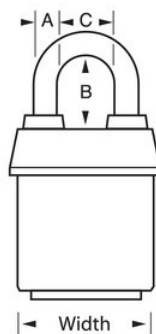

Référence	6121KABRED
Largeur du corps	54 mm
Dimensions de l'anse	A : 8 mm B : 38 mm C : 22 mm
Couleur	Rouge
Description	S'entrouvrant, emballage commercial en boîte
Quantité par boîte	6
Quantité par carton	24

Master Lock Europe, S.A.S.

10 avenue de l'arche - Le Colisée Gardens, bâtiment A - 92 400 Courbevoie - La Défense - France
O : +33-1-41437200 | F : +33-1-41437204
www.masterlock.eu