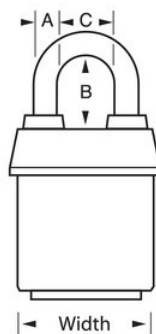

## Présentation et caractéristiques

### Détails du produit

The Master Lock No. 6121KAB ProSeries® Weather Tough® Covered Laminated Padlock, Keyed Alike – multiple locks open with the same key – features a 2-1/8in (54mm) wide heavy steel body to withstand physical attack and a 1-1/8in (29mm) tall, 5/16in (8mm) diameter brass shackle for extra corrosion resistance. Le revêtement exclusif protège ce cadenas contre les intempéries et un cylindre haute sécurité interchangeable et à 5-broches avec broche porte-bobine est pratiquement impossible à arracher. The yellow, high visibility color cover provides the ability to distinguish between departments, employees, access, etc.

<b>Référence</b>	6121KABYLW
<b>Largeur du corps</b>	54 mm
<b>Dimensions de l'anse</b>	A : 8 mm B : 38 mm C : 22 mm
<b>Couleur</b>	Jaune
<b>Description</b>	S'entrouvrant, emballage commercial en boîte
<b>Quantité par boîte</b>	6
<b>Quantité par carton</b>	24