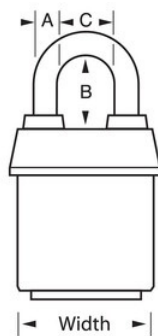

Remorques, camionnettes et camions de déménagement

Portes de camion

Présentation et caractéristiques

Caractéristiques du produit

- S'ouvrant - commandez plusieurs cadenas à ouvrir avec la même clé ou correspondant au système existant avec le cylindre W6000
- Ideal for harsh outdoor conditions - exclusive ProSeries® Weather Tough® cover protects lock from water, ice, dirt and grime
- Revêtement vert, bien visible pour faire la distinction entre les départements, employés, accès etc.
- Les cadenas ProSeries® sont conçus pour des applications professionnelles/industrielles
- 2-1/8in (54mm) heavy steel body withstands physical attack
- 1-1/8in (29mm) tall, 5/16in (8mm) diameter hardened boron alloy shackle for maximum cut resistance
- Double verrouillage à billes résistant à la traction et à l'effet de levier
- Cylindre haute sécurité interchangeable à 5 goupilles bobines pratiquement impossible à crocheter

Détails du produit

Le cadenas en acier laminé ProSeries® Weather Tough® s'ouvrant Master Lock n° 6121KA (une seule clé pouvant ouvrir plusieurs cadenas) présente un corps en acier massif de 54 mm (2-1/8 po) de large qui résiste aux attaques physiques et une anse en alliage de bore renforcé de 29 mm (1-1/8 po) de hauteur et 8 mm (5/16 po) de diamètre pour une meilleure résistance à la coupe. Le revêtement exclusif protège ce cadenas contre les intempéries et un cylindre haute sécurité interchangeable et à 5-broches avec broche porte-bobine est pratiquement impossible à arracher. The green, high visibility color cover provides the ability to distinguish between departments, employees, access, etc.

Référence	6121KAGRN
Largeur du corps	54 mm
Dimensions de l'anse	A : 8 mm B : 29 mm C : 22 mm
Couleur	Vert
Description	S'ouvrant, emballage commercial en boîte
Quantité par boîte	6
Quantité par carton	24