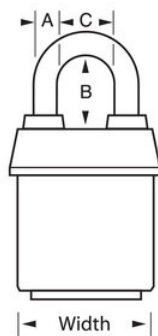

Remorques, camionnettes et camions de déménagement

Portes de camion

Présentation et caractéristiques

Caractéristiques du produit

- S'ouvrant - commandez plusieurs cadenas à ouvrir avec la même clé ou correspondant au système existant avec le cylindre W6000
- Ideal for harsh outdoor conditions - exclusive ProSeries® Weather Tough® cover protects lock from water, ice, dirt and grime
- Revêtement jaune, bien visible pour faire la distinction entre les départements, employés, accès etc.
- Les cadenas ProSeries® sont conçus pour des applications professionnelles/industrielles
- 2-1/8in (54mm) heavy steel body withstands physical attack
- 1-1/8in (29mm) tall, 5/16in (8mm) diameter hardened boron alloy shackle for maximum cut resistance
- Double verrouillage à billes résistant à la traction et à l'effet de levier
- Cylindre haute sécurité interchangeable à 5 goupilles bobines pratiquement impossible à crocheter

Détails du produit

Le cadenas en acier laminé ProSeries® Weather Tough® s'ouvrant Master Lock n° 6121KA (une seule clé pouvant ouvrir plusieurs cadenas) présente un corps en acier massif de 54 mm (2-1/8 po) de large qui résiste aux attaques physiques et une anse en alliage de bore renforcé de 29 mm (1-1/8 po) de hauteur et 8 mm (5/16 po) de diamètre pour une meilleure résistance à la coupe. Le revêtement exclusif protège ce cadenas contre les intempéries et un cylindre haute sécurité interchangeable et à 5-broches avec broche porte-bobine est pratiquement impossible à arracher. The yellow, high visibility color cover provides the ability to distinguish between departments, employees, access, etc.

Référence	6121KAYLW
Largeur du corps	54 mm
Dimensions de l'anse	A : 8 mm B : 29 mm C : 22 mm
Couleur	Jaune
Description	S'entrouvrant, emballage commercial en boîte
Quantité par boîte	6
Quantité par carton	24