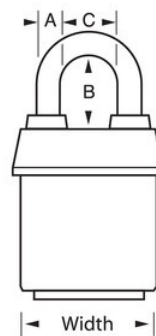

Remorques, camionnettes et camions de déménagement

Portes de camion

Présentation et caractéristiques

Caractéristiques du produit

- Ideal for harsh outdoor conditions - exclusive ProSeries® Weather Tough® cover protects lock from water, ice, dirt and grime
- Revêtement bleu, bien visible pour faire la distinction entre les départements, employés, accès etc.
- Les cadenas ProSeries® sont conçus pour des applications professionnelles/industrielles
- 2-1/8in (54mm) heavy steel body withstands physical attack
- 1-1/2in (39mm) tall, 5/16in (8mm) diameter hardened boron alloy shackle for maximum cut resistance
- Double verrouillage à billes résistant à la traction et à l'effet de levier
- Cylindre haute sécurité interchangeable à 5 goupilles bobines pratiquement impossible à crocheter

Détails du produit

Le cadenas en acier laminé ProSeries® Weather Tough® Master Lock n° 6121LF présente un corps en acier massif de 54 mm (2-1/8 po) de largeur qui résiste aux attaques physiques et une anse en alliage de bore renforcé de 38 mm (1-1/2 po) de hauteur et 8 mm (5/16 po) de diamètre pour une meilleure résistance à la coupe. Le revêtement exclusif protège ce cadenas contre les intempéries et un cylindre haute sécurité interchangeable et à 5-broches avec broche porte-bobine est pratiquement impossible à arracher. The blue, high visibility color cover provides the ability to distinguish between departments, employees, access, etc.

Spécificités du produit

Référence	6121LFBLU
Largeur du corps	54 mm
Dimensions de l'anse	A : 8 mm B : 38 mm C : 22 mm
Couleur	Bleu
Description	À clés différentes, Emballage commercial en boîte
Quantité par boîte	6
Quantité par carton	24