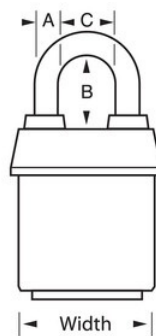

Remorques, camionnettes et camions de déménagement

Portes de camion

Présentation et caractéristiques

Caractéristiques du produit

- Ideal for harsh outdoor conditions - exclusive ProSeries® Weather Tough® cover protects lock from water, ice, dirt and grime
- Revêtement vert, bien visible pour faire la distinction entre les départements, employés, accès etc.
- Les cadenas ProSeries® sont conçus pour des applications professionnelles/industrielles
- 2-1/8in (54mm) heavy steel body withstands physical attack
- 1-1/2in (39mm) tall, 5/16in (8mm) diameter hardened boron alloy shackle for maximum cut resistance
- Double verrouillage à billes résistant à la traction et à l'effet de levier
- Cylindre haute sécurité interchangeable à 5 goupilles bobines pratiquement impossible à crocheter

Détails du produit

Le cadenas en acier laminé ProSeries® Weather Tough® Master Lock n° 6121LF présente un corps en acier massif de 54 mm (2-1/8 po) de largeur qui résiste aux attaques physiques et une anse en alliage de bore renforcé de 38 mm (1-1/2 po) de hauteur et 8 mm (5/16 po) de diamètre pour une meilleure résistance à la coupe. Le revêtement exclusif protège ce cadenas contre les intempéries et un cylindre haute sécurité interchangeable et à 5-broches avec broche porte-bobine est pratiquement impossible à arracher. The green, high visibility color cover provides the ability to distinguish between departments, employees, access, etc.

Référence	6121LFGRN
Largeur du corps	54 mm
Dimensions de l'anse	A : 8 mm B : 38 mm C : 22 mm
Couleur	Vert
Description	À clés différentes, Emballage commercial en boîte
Quantité par boîte	6
Quantité par carton	24