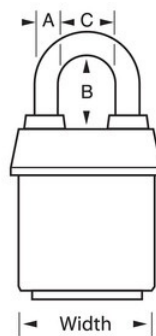

Modèle N° 6121LFYLLW

2-1/8in (54mm) Wide ProSeries® Weather Tough® Laminated Steel Rekeyable Pin Tumbler Padlock with 1-1/2in (38mm) Shackle, Yellow

Utilisation recommandée:

Portes et clôtures de sécurité

Remorques, camions et remorquage

Remorques, camionnettes et camions de déménagement

Portes de camion

Présentation et caractéristiques

Caractéristiques du produit

- Ideal for harsh outdoor conditions - exclusive ProSeries® Weather Tough® cover protects lock from water, ice, dirt and grime
- Revêtement jaune, bien visible pour faire la distinction entre les départements, employés, accès etc.
- Les cadenas ProSeries® sont conçus pour des applications professionnelles/industrielles
- 2-1/8in (54mm) heavy steel body withstands physical attack
- 1-1/2in (39mm) tall, 5/16in (8mm) diameter hardened boron alloy shackle for maximum cut resistance
- Double verrouillage à billes résistant à la traction et à l'effet de levier
- Cylindre haute sécurité interchangeable à 5 goupilles bobines pratiquement impossible à crocheter

Détails du produit

Le cadenas en acier laminé ProSeries® Weather Tough® Master Lock n° 6121LF présente un corps en acier massif de 54 mm (2-1/8 po) de largeur qui résiste aux attaques physiques et une anse en alliage de bore renforcé de 38 mm (1-1/2 po) de hauteur et 8 mm (5/16 po) de diamètre pour une meilleure résistance à la coupe. Le revêtement exclusif protège ce cadenas contre les intempéries et un cylindre haute sécurité interchangeable et à 5-broches avec broche porte-bobine est pratiquement impossible à arracher. The yellow, high visibility color cover provides the ability to distinguish between departments, employees, access, etc.

Spécificités du produit

Référence	6121LFYLV
Largeur du corps	54 mm
Dimensions de l'anse	A : 8 mm B : 38 mm C : 22 mm
Couleur	Jaune
Description	À clés différentes, Emballage commercial en boîte
Quantité par boîte	6
Quantité par carton	24