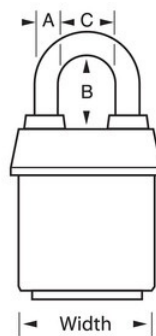

Modèle N° 6121LJRED

2-1/8in (54mm) Wide ProSeries® Weather Tough® Laminated Steel Rekeyable Pin Tumbler Padlock with 2-1/2in (64mm) Shackle, Red

Utilisation recommandée:

Portes et clôtures de sécurité

Remorques, camions et remorquage

Remorques, camionnettes et camions de déménagement

Portes de camion

Présentation et caractéristiques

Caractéristiques du produit

- Ideal for harsh outdoor conditions - exclusive ProSeries® Weather Tough® cover protects lock from water, ice, dirt and grime
- Revêtement rouge, bien visible pour faire la distinction entre les départements, employés, accès etc.
- Les cadenas ProSeries® sont conçus pour des applications professionnelles/industrielles
- 2-1/8in (54mm) heavy steel body withstands physical attack
- 2-1/2in (64mm) tall, 5/16in (8mm) diameter hardened boron alloy shackle for maximum cut resistance
- Double verrouillage à billes résistant à la traction et à l'effet de levier
- Cylindre haute sécurité interchangeable à 5 goupilles bobines pratiquement impossible à crocheter

Détails du produit

The Master Lock No. 6121LJ ProSeries® Weather Tough® Covered Laminated Padlock multiple locks open with the same key - features a 2-1/8in (54mm) wide heavy steel body to withstand physical attack and a 2-1/2in (64mm) tall, 5/16in (8mm) diameter hardened boron alloy shackle for superior cut resistance. Le revêtement exclusif protège ce cadenas contre les intempéries et un cylindre haute sécurité interchangeable et à 5-broches avec broche porte-bobine est pratiquement impossible à arracher. The red, high visibility color cover provides the ability to distinguish between departments, employees, access, etc.

Spécificités du produit

Référence	6121LJRED
Largeur du corps	54 mm
Dimensions de l'anse	A : 8 mm B : 64 mm C : 22 mm
Couleur	Rouge
Description	À clés différentes, Emballage commercial en boîte
Quantité par boîte	6
Quantité par carton	24