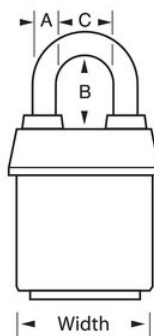

Spécificités du produit

Référence	6121MK
Largeur du corps	54 mm
Dimensions de l'anse	A : 8 mm B : 29 mm C : 22 mm
Couleur	Noir
Description	Clé passe-partout, clé différente
Quantité par boîte	6
Quantité par carton	24

Master Lock Europe, S.A.S.

10 avenue de l'arche - Le Colisée Gardens, bâtiment A - 92 400 Courbevoie - La Défense - France
O : +33-1-41437200 | F : +33-1-41437204
www.masterlock.eu