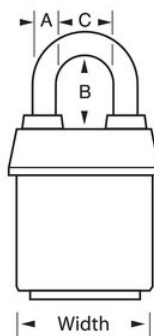

### Détails du produit

Le cadenas en acier laminé ProSeries® Weather Tough® Master Lock n° 6125MKLJ combine plusieurs serrures s'ouvrant avec la même clé et présente un corps en acier massif d'une longueur de 63 mm et d'une largeur de 60 mm résistant aux attaques physiques, ainsi qu'une anse en alliage de bore renforcé d'un diamètre de 9 mm pour fournir une résistance supplémentaire à la coupe. Le revêtement exclusif protège ce cadenas contre les intempéries et un cylindre haute sécurité interchangeable et à 5-broches avec broche porte-bobine est pratiquement impossible à arracher.

## Spécificités du produit

<b>Référence</b>	6125MKLJ
<b>Largeur du corps</b>	60 mm
<b>Dimensions de l'anse</b>	A : 9 mm B : 63 mm C : 23 mm
<b>Couleur</b>	Noir
<b>Description</b>	Clé passe-partout, clé différente
<b>Quantité par boîte</b>	6
<b>Quantité par carton</b>	24