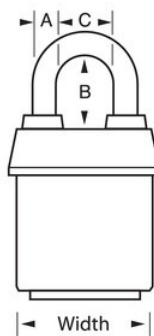

### Détails du produit

Le cadenas de consignment laminé ProSeries® Master Lock N° 6127MKLJ, avec revêtement Weather Tough®, présente un corps en acier massif de 65 mm de large, capable de résister aux attaques et une anse en alliage de bore renforcé de 63 mm de haut par 11 mm de diamètre, offrant une excellente résistance à la coupe. Le revêtement exclusif protège ce cadenas contre les intempéries et un cylindre haute sécurité interchangeable et à 5-broches avec broche porte-bobine est pratiquement impossible à arracher.

## Spécificités du produit

|                             |                                   |
|-----------------------------|-----------------------------------|
| <b>Référence</b>            | 6127MKLJ                          |
| <b>Largeur du corps</b>     | 65 mm                             |
| <b>Dimensions de l'anse</b> | A : 11 mm B : 63 mm C : 23 mm     |
| <b>Couleur</b>              | Noir                              |
| <b>Description</b>          | Clé passe-partout, clé différente |
| <b>Quantité par boîte</b>   | 6                                 |
| <b>Quantité par carton</b>  | 24                                |