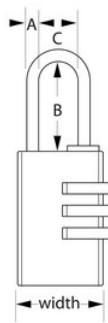

## Présentation et caractéristiques

## Caractéristiques du produit

- Corps en aluminium d'une largeur de 20 mm avec finition laiton
- Anse en acier plaqué laiton d'un diamètre de 3 mm adaptée à presque toutes les fermetures Éclair® de bagage
- Combinaison programmable à 3 chiffres
- Molettes en laiton
- Garantie à vie limitée

## Détails du produit

Le cadenas à combinaison programmable Master Lock n° 620EURD présente un corps en aluminium d'une largeur de 20 mm avec finition laiton. L'anse d'un diamètre de 3 mm et de 22 mm de haut est en acier plaqué laiton pour une résistance accrue. Le système de sécurité à combinaison à 3 chiffres offre un confort d'utilisation sans clé. La garantie à vie limitée offre la tranquillité d'esprit d'une marque de confiance.

<b>Référence</b>	620EURD
<b>Largeur du corps</b>	30 mm
<b>Dimensions de l'anse</b>	A : 3 mm B : 22 mm C : 9 mm
<b>Couleur</b>	Doré
<b>Description</b>	Clés différentes
<b>Quantité par boîte</b>	6
<b>Quantité par carton</b>	24