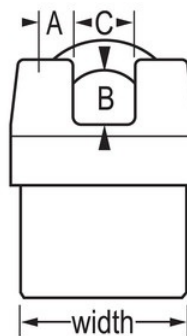

Modèle N° 6321KA

2-1/8in (54mm) Wide ProSeries® Shrouded Laminated Steel Rekeyable Pin Tumbler Padlock, Keyed Alike

Utilisation recommandée:

Portes et clôtures de sécurité

Remorques, camions et remorquage

Remorques, camionnettes et camions de déménagement

Portes de camion

Présentation et caractéristiques

Caractéristiques du produit

- S'ouvrant - commandez plusieurs cadenas à ouvrir avec la même clé ou correspondant au système existant avec le cylindre W6000
- La protection en fer protège l'anse des coupe-boulons
- Les cadenas ProSeries® sont conçus pour des applications professionnelles/industrielles
- 2-1/8in (54mm) heavy steel body withstands physical attack
- 3/4in (19mm) tall, 5/16in (8mm) diameter hardened boron alloy shackle for superior cut resistance
- Double verrouillage à billes résistant à la traction et à l'effet de levier
- Cylindre haute sécurité interchangeable à 5 goupilles bobines pratiquement impossible à crocheter

Détails du produit

Le cadenas protégé ProSeries® Master Lock n° 6321KA s'ouvrant (une seule clé pouvant ouvrir plusieurs cadenas) comprend un corps en acier massif de 54 mm (2-1/8 po) qui résiste aux attaques physiques et une anse en alliage de bore renforcé de 19 mm (3/4 po) de hauteur et 8 mm (5/16 po) de diamètre pour une meilleure résistance à la coupe. Parfait pour le transport et les utilisations professionnelles, la protection en fer protège l'anse des coupe-boulons tandis qu'un double verrouillage à billes assure la résistance à la traction et à l'effet de levier. Le cylindre haute sécurité interchangeable à 5 broches avec goupilles bobines est pratiquement impossible à crocheter.

Référence	6321KA
Largeur du corps	54 mm
Dimensions de l'anse	A : 8 mm B : 19 mm C : 22 mm
Couleur	Noir
Description	S'ouvrant, emballage commercial en boîte
Quantité par boîte	6
Quantité par carton	24

Master Lock Europe, S.A.S.