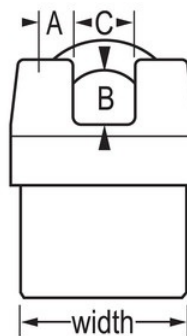

Modèle N° 6325KA

2-3/8in (60mm) Wide ProSeries® Shrouded Laminated Steel Rekeyable Pin Tumbler Padlock, Keyed Alike

Utilisation recommandée:

Portes et clôtures de sécurité

Remorques, camions et remorquage

Remorques, camionnettes et camions de déménagement

Portes de camion

Présentation et caractéristiques

Caractéristiques du produit

- S'ouvrant - commandez plusieurs cadenas à ouvrir avec la même clé ou correspondant au système existant avec le cylindre W6000
- La protection en fer protège l'anse des coupe-boulons
- Les cadenas ProSeries® sont conçus pour des applications professionnelles/industrielles
- 2-3/8in (60mm) heavy steel body withstands physical attack
- 3/4in (19mm) tall, 3/8in (10mm) diameter hardened boron alloy shackle for superior cut resistance
- Double verrouillage à billes résistant à la traction et à l'effet de levier
- Cylindre haute sécurité interchangeable à 5 goupilles bobines pratiquement impossible à crocheter

Détails du produit

Le cadenas protégé ProSeries® n° 6325 de Master Lock s'ouvrant (une seule clé pouvant ouvrir plusieurs cadenas) comprend un corps en acier massif de 60 mm (2-3/8 po) qui résiste aux attaques physiques et une anse en alliage de bore renforcé de 19 mm (3/4 po) de hauteur et 10 mm (3/8 po) de diamètre pour une meilleure résistance à la coupe. Parfait pour le transport et les utilisations professionnelles, la protection en fer protège l'anse des coupe-boulons tandis qu'un double verrouillage à billes assure la résistance à la traction et à l'effet de levier. Le cylindre haute sécurité interchangeable à 5 broches avec goupilles bobines est pratiquement impossible à crocheter.

Référence	6325KA
Largeur du corps	61 mm
Dimensions de l'anse	A : 10 mm B : 19 mm C : 22 mm
Couleur	Noir
Description	S'ouvrant, emballage commercial en boîte
Quantité par boîte	6
Quantité par carton	24