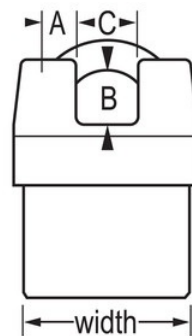

Modèle N° 6327KA

2-5/8in (67mm) Wide ProSeries® Shrouded Laminated Steel Rekeyable Pin Tumbler Padlock, Keyed Alike

Utilisation recommandée:

Portes et clôtures de sécurité

Remorques, camions et remorquage

Remorques, camionnettes et camions de déménagement

Portes de camion

Présentation et caractéristiques

Caractéristiques du produit

- S'ouvrant - commandez plusieurs cadenas à ouvrir avec la même clé ou correspondant au système existant avec le cylindre W6000
- La protection en fer protège l'anse des coupe-boulons
- Les cadenas ProSeries® sont conçus pour des applications professionnelles/industrielles
- 2-5/8in (67mm) heavy steel body withstands physical attack
- 3/4in (19mm) tall, 7/16in (11mm) diameter hardened boron alloy shackle for superior cut resistance
- Double verrouillage à billes résistant à la traction et à l'effet de levier
- Cylindre haute sécurité interchangeable à 5 goupilles bobines pratiquement impossible à crocheter

Détails du produit

Le cadenas protégé ProSeries® n° 6327 de Master Lock s'ouvrant (une seule clé pouvant ouvrir plusieurs cadenas) comprend un corps en acier massif de 67 mm (2-5/8 po) qui résiste aux attaques physiques et une anse en alliage de bore renforcé de 19 mm (3/4 po) de hauteur et 11 mm (7/16 po) de diamètre pour une meilleure résistance à la coupe. Parfait pour le transport et les utilisations professionnelles, la protection en fer protège l'anse des coupe-boulons tandis qu'un double verrouillage à billes assure la résistance à la traction et à l'effet de levier. Le cylindre haute sécurité interchangeable à 5 goupilles bobines est pratiquement impossible à crocheter.

Référence	6327KA
Largeur du corps	67 mm
Dimensions de l'anse	A : 11 mm B : 19 mm C : 22 mm
Couleur	Noir
Description	À clés différentes, Emballage commercial en boîte
Quantité par boîte	6
Quantité par carton	24