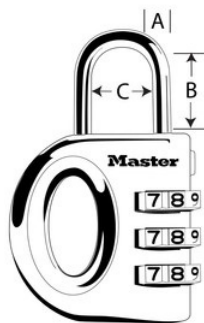

Sécurité de base :

Recommandé pour la protection des bagages

Présentation et caractéristiques

Caractéristiques du produit

- Corps en zinc d'une largeur de 32 mm pour la durabilité
- Anse en acier chromé d'un diamètre de 4 mm, s'adapte sur la plupart des fermetures Éclair® des bagages
- Combinaison programmable à 3 chiffres
- Molettes en acier
- Un seul coloris par lot de cadenas : bleu, rouge, vert ou violet
- Garantie à vie limitée

Détails du produit

Le cadenas à combinaison programmable Master Lock n° 633EURD présente un corps en zinc d'une largeur de 32 mm pour la durabilité. L'anse d'une longueur de 17 mm pour un diamètre de 4 mm est composée d'acier chromé pour une résistance accrue. La garantie à vie limitée offre la tranquillité d'esprit d'une marque de confiance.

Spécificités du produit

Référence	633EURD
Largeur du corps	32 mm
Dimensions de l'anse	A : 4 mm B : 17 mm C : 11 mm
Couleurs	assorties
Description	Sans clé
Quantité par boîte	4
Quantité par carton	24

Master Lock Europe, S.A.S.