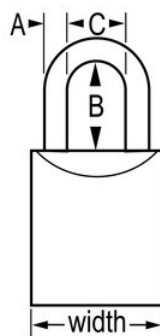

## Présentation et caractéristiques

### Caractéristiques du produit

- S'ouvrant - commandez plusieurs cadenas à ouvrir avec la même clé ou correspondant au système existant avec le cylindre W6000
- Les cadenas ProSeries® sont conçus pour des applications professionnelles/industrielles
- 1-9/16in (40mm) wide solid brass body provides extra resistance in caustic, corrosive environments
- 1-1/16in (27mm) tall, 1/4in (6mm) diameter hardened boron alloy shackle for superior cut resistance
- Double verrouillage à billes résistant à la traction et à l'effet de levier
- Cylindre haute sécurité interchangeable à 5 goupilles bobines pratiquement impossible à crocheter

### Détails du produit

The Master Lock No. 6830KA ProSeries® Solid Body Padlock, keyed alike - multiple locks open with the same key - features a 1-9/16in (40mm) wide solid brass body to provide extra resistance in caustic, corrosive environments and a 1-1/16in (27mm) tall, 1/4in (6mm) diameter hardened boron alloy shackle for superior cut resistance. Conçu pour des applications professionnelles/industrielles, un double verrouillage à billes résiste à la traction et à l'effet de levier et le cylindre haute sécurité interchangeable à 5 goupilles bobines est pratiquement impossible à crocheter.

<b>Référence</b>	6830KA
<b>Largeur du corps</b>	40 mm
<b>Dimensions de l'anse</b>	A : 6 mm B : 27 mm C : 20 mm
<b>Couleur</b>	Doré
<b>Description</b>	S'ouvrant, emballage commercial en boîte
<b>Quantité par boîte</b>	6
<b>Quantité par carton</b>	24