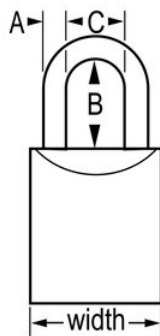

## Caractéristiques du produit

- Les cadenas ProSeries® sont conçus pour des applications professionnelles/industrielles
- Le corps en laiton de 44 mm de largeur assure une meilleure résistance à la corrosion en environnement caustique, corrosif et salin
- Anse en alliage de bore renforcé de 32 mm de hauteur et 8 mm de diamètre pour une excellente résistance à la coupe
- Double verrouillage à billes résistant à la traction et à l'effet de levier
- Cylindre haute sécurité interchangeable à 5 goupilles bobines pratiquement impossible à crocheter

## Détails du produit

Le cadenas ProSeries® Master Lock n° 6840MK dispose d'un corps de 44 mm de largeur en laiton massif pour une excellente résistance à la corrosion en environnement caustique et corrosif et une anse de 32 mm de hauteur et 8 mm de diamètre en alliage de bore renforcé pour une meilleure résistance à la coupe. Conçu pour des applications professionnelles/industrielles, un double verrouillage à billes résiste à la traction et à l'effet de levier et le cylindre haute sécurité interchangeable à 5 goupilles bobines est pratiquement impossible à crocheter.

## Spécificités du produit

<b>Référence</b>	6840MK
<b>Largeur du corps</b>	44 mm
<b>Dimensions de l'anse</b>	A : 8 mm B : 32 mm C : 23 mm
<b>Couleur</b>	Doré
<b>Description</b>	Clé passe-partout, clé différente
<b>Quantité par boîte</b>	6
<b>Quantité par carton</b>	24