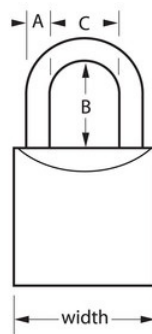

Référence	6850KA
Largeur du corps	51 mm
Dimensions de l'anse	A : 10 mm B : 38 mm C : 23 mm
Couleur	Doré
Description	S'ouvrant, emballage commercial en boîte
Quantité par boîte	6
Quantité par carton	24

Master Lock Europe, S.A.S.

10 avenue de l'arche - Le Colisée Gardens, bâtiment A - 92 400 Courbevoie - La Défense - France
O : +33-1-41437200 | F : +33-1-41437204
www.masterlock.eu