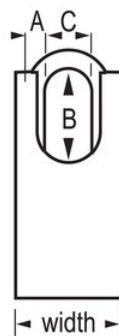

Référence	7045
Largeur du corps	44 mm
Dimensions de l'anse	A : 8 mm B : 30 mm C : 23 mm
Couleur	Argent
Description	À clés différentes, Emballage commercial en boîte
Quantité par boîte	6
Quantité par carton	24

Master Lock Europe, S.A.S.

10 avenue de l'arche - Le Colisée Gardens, bâtiment A - 92 400 Courbevoie - La Défense - France
O : +33-1-41437200 | F : +33-1-41437204
www.masterlock.eu