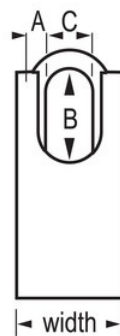

Référence	7045KA
Largeur du corps	44 mm
Dimensions de l'anse	A : 8 mm B : 30 mm C : 23 mm
Couleur	Argent
Description	S'ouvrant, emballage commercial en boîte
Quantité par boîte	6
Quantité par carton	24

Master Lock Europe, S.A.S.

10 avenue de l'arche - Le Colisée Gardens, bâtiment A - 92 400 Courbevoie - La Défense - France
O : +33-1-41437200 | F : +33-1-41437204
www.masterlock.eu