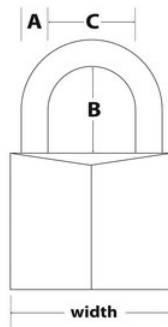

- Lot comprenant des œillets à angle droit et un cadenas à clé
- 2 œillets en acier à angle droit pour assurer une plus grande résistance
- Convient aux anses d'un diamètre allant jusqu'à 13 mm
- Cadenas de 40 mm de large en aluminium massif pour plus de résistance et de durabilité
- Anse de 6 mm de diamètre en acier cémenté pour une résistance accrue au coupe-boulon
- Cylindre à 4 goupilles pour plus de résistance au crochetage
- Kit de montage inclus pour une installation facile

Détails du produit

Le modèle Master Lock n° 914060EURD se compose d'un cadenas à clé en aluminium de 40 mm avec 2 œillets en acier à angle droit.

Le corps en aluminium massif assure une plus grande résistance et durabilité. La garantie à vie limitée offre la tranquillité d'esprit d'une marque de confiance.

Référence	914060REURD
Dimensions de l'anse	A : 6 mm B : 21 mm C : 21 mm
Description	Clés différentes, emballage à l'unité sous blister
Quantité par boîte	4
Quantité par carton	24

Master Lock Europe, S.A.S.