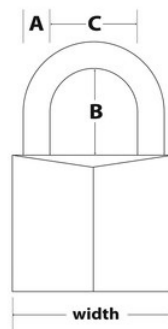

## Présentation et caractéristiques

### Caractéristiques du produit

- Corps en aluminium massif d'une largeur de 40 mm pour une durabilité optimale et une résistance à la corrosion.
- Anse en acier cémenté pour garantir encore plus de résistance à la coupe
- Cylindre à 4 goupilles pour plus de résistance au crochetage
- Double verrouillage à taquets pour une protection supplémentaire contre l'effet de levier et le martelage
- Lot de 2 cadenas s'ouvrant
- Tête de clé assortie
- Livré avec 2 clés
- Garantie à vie limitée

<b>Référence</b>	9140EURTBLK
<b>Largeur du corps</b>	40 mm
<b>Dimensions de l'anse</b>	A : 6 mm B : 21 mm C : 21 mm
<b>Couleur</b>	Noir
<b>Description</b>	S'ouvrant, emballage à l'unité sous blister
<b>Quantité par boîte</b>	4
<b>Quantité par carton</b>	16