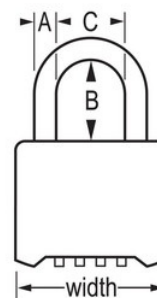

Modèle N° 975DCOM

2in (51mm) Wide Resettable Combination
Brass Padlock

Utilisation recommandée:

Portes et clôtures
de sécurité

Casiers et unités de
stockage en libre-
service

Environnements de
production

Compteurs, postes
et boîtiers
électriques

Présentation et caractéristiques

Caractéristiques du produit

- Définissez votre propre combinaison à 4 chiffres pour un confort sans clé et une sécurité renforcée.
- 10 000 combinaisons possible, aucun outil de réinitialisation nécessaire
- Le double mécanisme de verrouillage assure une protection contre l'effet de levier, le crochetage et l'arrachage.
- 2in (51mm) wide brass body for strength and weatherability
- 1in (25mm) tall, 5/16in (8mm) diameter hardened steel shackle for superior cut resistance
- Emballage en blister pour la présentation en rayon

Détails du produit

The Master Lock No. 975DCOM Resettable Combination Padlock- packed in carded packing for showroom display - features a 2in (51mm) wide brass body for superior strength and weatherability and a 1in (25mm) tall, 5/16in (8mm) diameter hardened steel shackle for excellent cut resistance. Le double mécanisme de verrouillage assure une protection contre l'effet de levier, le crochetage et l'arrachage. Les joints d'anse et cache anti-poussière protègent les composants internes du cadenas de l'humidité et de la poussière. Les molettes à 4 chiffres vous permettent de composer votre propre combinaison et de la réinitialiser, de la modifier ou d'en restreindre l'accès sans outil de réinitialisation.

Spécificités du produit

Référence	975DCOM
Largeur du corps	51 mm
Dimensions de l'anse	A : 8 mm B : 25 mm C : 25 mm
Couleur	Doré
Description	Combinaison programmable, emballage commercial en blister
Quantité par boîte	6
Quantité par carton	36