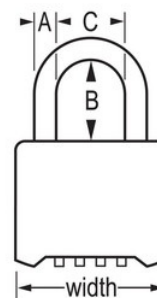

## Présentation et caractéristiques

## Caractéristiques du produit

- Définissez votre propre combinaison à 4 chiffres pour un confort sans clé et une sécurité renforcée.
- 10 000 combinaisons possible, aucun outil de réinitialisation nécessaire
- Le double mécanisme de verrouillage assure une protection contre l'effet de levier, le crochetage et l'arrachage.
- 2in (51mm) wide brass body for strength and weatherability
- 2in (25mm) tall, 5/16in (8mm) diameter hardened steel shackle for superior cut resistance
- Emballage en blister pour la présentation en rayon

## Détails du produit

The Master Lock No. 975DLHCOM Resettable Combination Padlock- packed in carded packing for showroom display - features a 2in (51mm) wide brass body for superior strength and weatherability and a 2in (51mm) tall, 5/16in (8mm) diameter hardened steel shackle for excellent cut resistance. Le double mécanisme de verrouillage assure une protection contre l'effet de levier, le crochetage et l'arrachage. Les joints d'anse et cache anti-poussière protègent les composants internes du cadenas de l'humidité et de la poussière. Les molettes à 4 chiffres vous permettent de composer votre propre combinaison et de la réinitialiser, de la modifier ou d'en restreindre l'accès sans outil de réinitialisation.

<b>Référence</b>	975DLHCOM
<b>Largeur du corps</b>	51 mm
<b>Dimensions de l'anse</b>	A : 8 mm B : 51 mm C : 25 mm
<b>Couleur</b>	Doré
<b>Description</b>	Combinaison programmable, emballage commercial en blister
<b>Quantité par boîte</b>	6
<b>Quantité par carton</b>	36