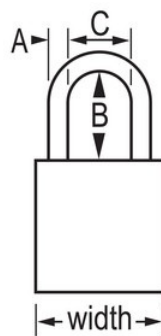

### Caractéristiques du produit

- Cadenas de consignation American Lock en aluminium
- 1-1/2in (38mm) wide brown anodized aluminum body, 1/4in (6mm) diameter chrome plated, boron alloy shackle with 1in (25mm) clearance
- Finition anodisée adaptée à l'étiquetage de consignation dans les usines de transformation des aliments
- Finition résistante à la corrosion en environnement difficile
- Couleur hautement visible et haute sécurité
- S'ouvrant - cylindre interchangeable à 5 goupilles avec clé passe-partout

### Détails du produit

The American Lock No. A1105KAMKBRN Aluminum Padlock, Keyed Alike – multiple locks open with the same key – features a 1-1/2in (38mm) wide brown anodized aluminum body with a 1in (25mm) tall, 1/4in (6mm) diameter chrome plated, boron alloy shackle for superior cut resistance. La finition anodisée est adaptée à la consignation dans les usines de transformation des aliments et la finition résistante à la corrosion est idéale pour les environnements difficiles. Clé passe-partout - un passe-partout ouvre tous les cadenas du système et chaque cadenas a sa propre clé unique.

## Spécificités du produit

<b>Référence</b>	A1105KAMKBRN
<b>Largeur du corps</b>	38 mm
<b>Dimensions de l'anse</b>	A : 6 mm B : 25 mm C : 20 mm
<b>Couleur</b>	Marron
<b>Description</b>	Keyed Alike, Master Keyed, Commercial Boxed Packaging
<b>Quantité par boîte</b>	6
<b>Quantité par carton</b>	24