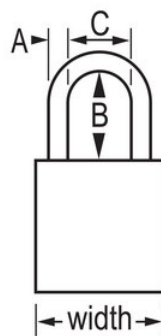

### Caractéristiques du produit

- Cadenas de consignation American Lock en aluminium
- 1-1/2in (38mm) wide green anodized aluminum body, 1/4in (6mm) diameter chrome plated, boron alloy shackle with 1in (25mm) clearance
- Finition anodisée adaptée à l'étiquetage de consignation dans les usines de transformation des aliments
- Finition résistante à la corrosion en environnement difficile
- Couleur hautement visible et haute sécurité
- S'ouvrant - cylindre interchangeable à 5 goupilles avec clé passe-partout

### Détails du produit

The American Lock No. A1105KAMKGRN Aluminum Padlock, Keyed Alike - multiple locks open with the same key - features a 1-1/2in (38mm) wide green anodized aluminum body with a 1in (25mm) tall, 1/4in (6mm) diameter chrome plated, boron alloy shackle for superior cut resistance. La finition anodisée est adaptée à la consignation dans les usines de transformation des aliments et la finition résistante à la corrosion est idéale pour les environnements difficiles. Clé passe-partout - un passe-partout ouvre tous les cadenas du système et chaque cadenas a sa propre clé unique.

## Spécificités du produit

<b>Référence</b>	A1105KAMKGRN
<b>Largeur du corps</b>	38 mm
<b>Dimensions de l'anse</b>	A : 6 mm B : 25 mm C : 20 mm
<b>Couleur</b>	Vert
<b>Description</b>	Keyed Alike, Master Keyed, Commercial Boxed Packaging
<b>Quantité par boîte</b>	6
<b>Quantité par carton</b>	24