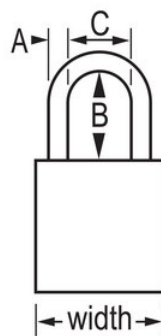

### Caractéristiques du produit

- Cadenas de consignation American Lock en aluminium
- 1-1/2in (38mm) wide orange anodized aluminum body, 1/4in (6mm) diameter chrome plated, boron alloy shackle with 1in (25mm) clearance
- Finition anodisée adaptée à l'étiquetage de consignation dans les usines de transformation des aliments
- Finition résistante à la corrosion en environnement difficile
- Couleur hautement visible et haute sécurité
- S'ouvrant - cylindre interchangeable à 5 goupilles avec clé passe-partout

## Spécificités du produit

<b>Référence</b>	A1105KAMKORJ
<b>Largeur du corps</b>	38 mm
<b>Dimensions de l'anse</b>	A : 6 mm B : 25 mm C : 20 mm
<b>Couleur</b>	Orange
<b>Description</b>	Keyed Alike, Master Keyed, Commercial Boxed Packaging
<b>Quantité par boîte</b>	6
<b>Quantité par carton</b>	24