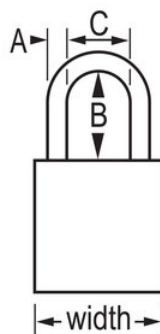

Modèle N° A1105KAPRP

Purple Anodized Aluminum Safety Padlock,
1-1/2in (38mm) Wide with 1in (25mm) Tall
Shackle, Keyed Alike

Utilisation recommandée:

Étiquetage de
consignation

Transformation des
aliments

Consignation
Signalisation

Présentation et caractéristiques

Caractéristiques du produit

- Cadenas de consignation American Lock en aluminium
- 1-1/2in (38mm) wide purple anodized aluminum body, 1/4in (6mm) diameter chrome plated, boron alloy shackle with 1in (25mm) clearance
- Finition anodisée adaptée à l'étiquetage de consignation dans les usines de transformation des aliments
- Finition résistante à la corrosion en environnement difficile
- Couleur hautement visible et haute sécurité
- Cylindre interchangeable à 5 goupilles, s'ouvrant

Détails du produit

The American Lock No. A1105KAPRP Aluminum Padlock, Keyed Alike – multiple locks open with the same key – features a 1-1/2in (38mm) wide purple anodized aluminum body with a 1in (25mm) tall, 1/4in (6mm) diameter chrome plated, boron alloy shackle for superior cut resistance. La finition anodisée est adaptée à la consignation dans les usines de transformation des aliments et la finition résistante à la corrosion est idéale pour les environnements difficiles.

Référence	A1105KAPRP
Largeur du corps	38 mm
Dimensions de l'anse	A : 6 mm B : 25 mm C : 20 mm
Couleur	Violet
Description	S'entrouvrant, emballage commercial en boîte
Quantité par boîte	6
Quantité par carton	24