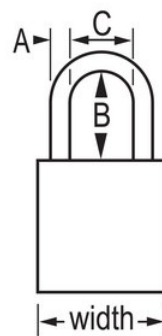

Modèle N° A1105PRP

Purple Anodized Aluminum Safety Padlock,
1-1/2in (38mm) Wide with 1in (25mm) Tall
Shackle

Utilisation recommandée:

Étiquetage de
consignation

Transformation des
aliments

Consignation
Signalisation

Présentation et caractéristiques

Caractéristiques du produit

- Cadenas de consignation American Lock en aluminium
- 1-1/2in (38mm) wide purple anodized aluminum body, 1/4in (6mm) diameter chrome plated, boron alloy shackle with 1in (25mm) clearance
- Finition anodisée adaptée à l'étiquetage de consignation dans les usines de transformation des aliments
- Finition résistante à la corrosion en environnement difficile
- Couleur hautement visible et haute sécurité
- Cylindre interchangeable à 5 goupilles à clés différentes

Détails du produit

The American Lock No. A1105PRP Aluminum Padlock features a 1-1/2in (38mm) wide purple anodized aluminum body with a 1in (25mm) tall, 1/4in (6mm) diameter chrome plated, boron alloy shackle for superior cut resistance. La finition anodisée est adaptée à la consignation dans les usines de transformation des aliments et la finition résistante à la corrosion est idéale pour les environnements difficiles.

Référence	A1105PRP
Largeur du corps	38 mm
Dimensions de l'anse	A : 6 mm B : 25 mm C : 20 mm
Couleur	Violet
Description	À clés différentes, Emballage commercial en boîte
Quantité par boîte	6
Quantité par carton	24