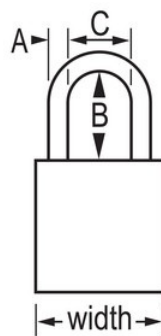

Modèle N° A1106KAMKBLU

Blue Anodized Aluminum Safety Padlock, 1-1/2in (38mm) Wide with 1-1/2in (38mm) Tall Shackle, Keyed Alike Master Keyed

Utilisation recommandée:

Étiquetage de consignation

Transformation des aliments

Consignation
Signalisation

Présentation et caractéristiques

Caractéristiques du produit

- Cadenas de consignation American Lock en aluminium
- 1-1/2in (38mm) wide blue anodized aluminum body, 1/4in (6mm) diameter chrome plated, boron alloy shackle with 1-1/2in (38mm) clearance
- Finition anodisée adaptée à l'étiquetage de consignation dans les usines de transformation des aliments
- Finition résistante à la corrosion en environnement difficile
- Couleur hautement visible et haute sécurité
- S'ouvrant - cylindre interchangeable à 5 goupilles avec clé passe-partout

Détails du produit

The American Lock No. A1106KAMKBLU Aluminum Padlock, Keyed Alike – multiple locks open with the same key – features a 1-1/2in (38mm) wide blue anodized aluminum body with a 1-1/2in (38mm) tall, 1/4in (6mm) diameter chrome plated, boron alloy shackle for superior cut resistance. La finition anodisée est adaptée à la consignation dans les usines de transformation des aliments et la finition résistante à la corrosion est idéale pour les environnements difficiles. Clé passe-partout - un passe-partout ouvre tous les cadenas du système et chaque cadenas a sa propre clé unique.

Spécificités du produit

| | |
|-----------------------------|-------------------------------------------------------|
| Référence | A1106KAMKBLU |
| Largeur du corps | 38 mm |
| Dimensions de l'anse | A : 6 mm B : 38 mm C : 20 mm |
| Couleur | Bleu |
| Description | Keyed Alike, Master Keyed, Commercial Boxed Packaging |
| Quantité par boîte | 6 |
| Quantité par carton | 24 |