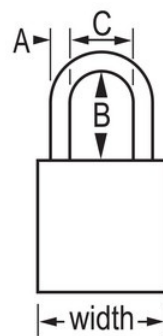

## Caractéristiques du produit

- Cadenas de consignation American Lock en aluminium
- 1-1/2in (38mm) wide orange anodized aluminum body, 1/4in (6mm) chrome plated, boron alloy shackle with 1-1/2in (38mm) clearance
- Finition anodisée adaptée à l'étiquetage de consignation dans les usines de transformation des aliments
- Finition résistante à la corrosion en environnement difficile
- Couleur hautement visible et haute sécurité
- S'ouvrant - cylindre interchangeable à 5 goupilles avec clé passe-partout

## Détails du produit

The American Lock No. A1106KAMKORJ Aluminum Padlock, Keyed Alike – multiple locks open with the same key – features a 1-1/2in (38mm) wide orange anodized aluminum body with a 1-1/2in (38mm) tall, 1/4in (6mm) diameter chrome plated, boron alloy shackle for superior cut resistance. La finition anodisée est adaptée à la consignation dans les usines de transformation des aliments et la finition résistante à la corrosion est idéale pour les environnements difficiles. Clé passe-partout - un passe-partout ouvre tous les cadenas du système et chaque cadenas a sa propre clé unique.

## Spécificités du produit

<b>Référence</b>	A1106KAMKORJ
<b>Largeur du corps</b>	38 mm
<b>Dimensions de l'anse</b>	A : 6 mm B : 38 mm C : 20 mm
<b>Couleur</b>	Orange
<b>Description</b>	Keyed Alike, Master Keyed, Commercial Boxed Packaging
<b>Quantité par boîte</b>	6
<b>Quantité par carton</b>	24