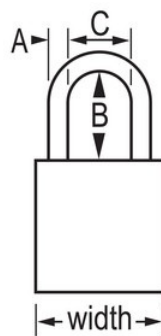

## Caractéristiques du produit

- Cadenas de consignation American Lock en aluminium
- 1-1/2in (38mm) wide orange anodized aluminum body, 1/4in (6mm) chrome plated, boron alloy shackle with 1-1/2in (38mm) clearance
- Finition anodisée adaptée à l'étiquetage de consignation dans les usines de transformation des aliments
- Finition résistante à la corrosion en environnement difficile
- Couleur hautement visible et haute sécurité
- S'ouvrant - cylindre interchangeable à 5 goupilles avec clé passe-partout

## Détails du produit

The American Lock No. A1106KAMKPRP Aluminum Padlock, Keyed Alike – multiple locks open with the same key – features a 1-1/2in (38mm) wide purple anodized aluminum body with a 1-1/2in (38mm) tall, 1/4in (6mm) diameter chrome plated, boron alloy shackle for superior cut resistance. La finition anodisée est adaptée à la consignation dans les usines de transformation des aliments et la finition résistante à la corrosion est idéale pour les environnements difficiles. Clé passe-partout - un passe-partout ouvre tous les cadenas du système et chaque cadenas a sa propre clé unique.

## Spécificités du produit

<b>Référence</b>	A1106KAMKPRP
<b>Largeur du corps</b>	38 mm
<b>Dimensions de l'anse</b>	A : 6 mm B : 38 mm C : 20 mm
<b>Couleur</b>	Violet
<b>Description</b>	Keyed Alike, Master Keyed, Commercial Boxed Packaging
<b>Quantité par boîte</b>	6
<b>Quantité par carton</b>	24