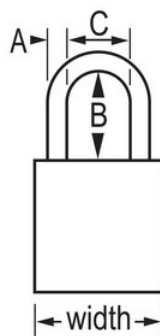

## Présentation et caractéristiques

## Caractéristiques du produit

- Cadenas de consignation American Lock en aluminium
- 1-1/2in (38mm) wide black anodized aluminum body, 1/4in (6mm) diameter chrome plated, boron alloy shackle with 3in (76mm) clearance
- Finition anodisée adaptée à l'étiquetage de consignation dans les usines de transformation des aliments
- Finition résistante à la corrosion en environnement difficile
- Couleur hautement visible et haute sécurité
- Cylindre interchangeable à 5 goupilles, s'ouvrant

## Détails du produit

The American Lock No. A1107KABLK Aluminum Padlock, Keyed Alike – multiple locks open with the same key – features a 1-1/2in (38mm) wide black anodized aluminum body with a 3in (75mm) tall, 1/4in (6mm) diameter chrome plated, boron alloy shackle for superior cut resistance. La finition anodisée est adaptée à la consignation dans les usines de transformation des aliments et la finition résistante à la corrosion est idéale pour les environnements difficiles.

|                             |  |
|-----------------------------|--|
| <b>Référence</b>            | A1107KABLK                                   |
| <b>Largeur du corps</b>     | 38 mm  |
| <b>Dimensions de l'anse</b> | A : 6 mm B : 76 mm C : 20 mm                 |
| <b>Couleur</b>              | Noir   |
| <b>Description</b>          | S'entrouvrant, emballage commercial en boîte |
| <b>Quantité par boîte</b>   | 6  |
| <b>Quantité par carton</b>  | 24   |