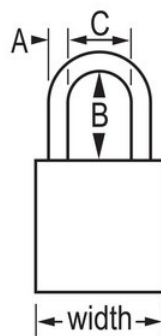

### Caractéristiques du produit

- Cadenas de consignation American Lock en aluminium
- 1-1/2in (38mm) wide blue anodized aluminum body, 1/4in (6mm) diameter chrome plated, boron alloy shackle with 3in (76mm) clearance
- Finition anodisée adaptée à l'étiquetage de consignation dans les usines de transformation des aliments
- Finition résistante à la corrosion en environnement difficile
- Couleur hautement visible et haute sécurité
- S'ouvrant - cylindre interchangeable à 5 goupilles avec clé passe-partout

### Détails du produit

The American Lock No. A1107KAMKBLU Aluminum Padlock, Keyed Alike – multiple locks open with the same key – features a 1-1/2in (38mm) wide blue anodized aluminum body with a 3in (75mm) tall, 1/4in (6mm) diameter chrome plated, boron alloy shackle for superior cut resistance. La finition anodisée est adaptée à la consignation dans les usines de transformation des aliments et la finition résistante à la corrosion est idéale pour les environnements difficiles. Clé passe-partout - un passe-partout ouvre tous les cadenas du système et chaque cadenas a sa propre clé unique.

## Spécificités du produit

<b>Référence</b>	A1107KAMKBLU
<b>Largeur du corps</b>	38 mm
<b>Dimensions de l'anse</b>	A : 6 mm B : 76 mm C : 20 mm
<b>Couleur</b>	Bleu
<b>Description</b>	Keyed Alike, Master Keyed, Commercial Boxed Packaging
<b>Quantité par boîte</b>	6
<b>Quantité par carton</b>	24