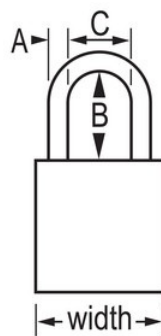

## Caractéristiques du produit

- Cadenas de consignation American Lock en aluminium
- 1-1/2in (38mm) wide purple anodized aluminum body, 1/4in (6mm) diameter chrome plated, boron alloy shackle with 1in (25mm) clearance
- Finition anodisée adaptée à l'étiquetage de consignation dans les usines de transformation des aliments
- Finition résistante à la corrosion en environnement difficile
- Couleur hautement visible et haute sécurité
- S'ouvrant - cylindre interchangeable à 6 goupilles avec clé passe-partout

## Détails du produit

The American Lock No. A1165KAMKW417PRP Aluminum Padlock, Keyed Alike – multiple locks open with the same key – features a 1-1/2in (38mm) wide purple anodized aluminum body with a 1in (25mm) tall, 1/4in (6mm) diameter chrome plated, boron alloy shackle for superior cut resistance. Avec un cylindre APTC14 à 6 broches, la finition anodisée est adaptée à la consignation dans les usines de transformation des aliments et la finition résistante à la corrosion est idéale pour les environnements difficiles. Clé passe-partout - un passe-partout ouvre tous les cadenas du système et chaque cadenas a sa propre clé unique.

## Spécificités du produit

<b>Référence</b>	A1165KAMKW417PRP
<b>Largeur du corps</b>	38 mm
<b>Dimensions de l'anse</b>	A : 6 mm B : 25 mm C : 20 mm
<b>Couleur</b>	Violet
<b>Description</b>	Keyed Alike, Master Keyed, Commercial Boxed Packaging
<b>Quantité par boîte</b>	6
<b>Quantité par carton</b>	24