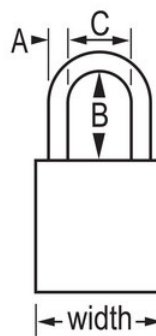

Modèle N° A1166KAMKW417GRN

Green Anodized Aluminum Safety Padlock,
1-1/2in (38mm) Wide with 1-1/2in (38mm)
Tall Shackle, 6-pin Cylinder, Keyed Alike
Master Keyed

Utilisation recommandée:

Conditions
extrêmes

Transformation des
aliments

Consignation
Signalisation

Présentation et caractéristiques

Caractéristiques du produit

- Cadenas de consignation American Lock en aluminium
- 1-1/2in (38mm) wide green anodized aluminum body, 1/4in (6mm) diameter chrome plated, boron alloy shackle with 1-1/2in (38mm) clearance
- Finition anodisée adaptée à l'étiquetage de consignation dans les usines de transformation des aliments
- Finition résistante à la corrosion en environnement difficile
- Couleur hautement visible et haute sécurité
- S'ouvrant - cylindre interchangeable à 6 goupilles avec clé passe-partout

Détails du produit

The American Lock No. A1166KAMKW417GRN Aluminum Padlock, Keyed Alike – multiple locks open with the same key – features a 1-1/2in (38mm) wide green anodized aluminum body with a 1-1/2in (38mm) tall, 1/4in (6mm) diameter chrome plated, boron alloy shackle for superior cut resistance. Avec un cylindre APTC14 à 6 broches, la finition anodisée est adaptée à la consignation dans les usines de transformation des aliments et la finition résistante à la corrosion est idéale pour les environnements difficiles. Clé passe-partout - un passe-partout ouvre tous les cadenas du système et chaque cadenas a sa propre clé unique.

Spécificités du produit

| | |
|-----------------------------|---|
| Référence | A1166KAMKW417GRN |
| Largeur du corps | 38 mm |
| Dimensions de l'anse | A : 6 mm B : 38 mm C : 20 mm |
| Couleur | Vert |
| Description | Keyed Alike, Master Keyed, Commercial Boxed Packaging |
| Quantité par boîte | 6 |
| Quantité par carton | 24 |