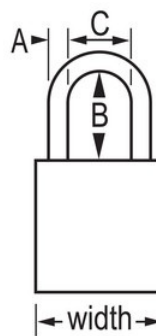

### Caractéristiques du produit

- Cadenas de consignation American Lock en aluminium
- 1-1/2in (38mm) wide purple anodized aluminum body, 1/4in (6mm) diameter chrome plated, boron alloy shackle with 1-1/2in (38mm) clearance
- Finition anodisée adaptée à l'étiquetage de consignation dans les usines de transformation des aliments
- Finition résistante à la corrosion en environnement difficile
- Couleur hautement visible et haute sécurité
- S'ouvrant - cylindre interchangeable à 6 goupilles avec clé passe-partout

### Détails du produit

The American Lock No. A1166KAMKW417PRP Aluminum Padlock, Keyed Alike – multiple locks open with the same key – features a 1-1/2in (38mm) wide purple anodized aluminum body with a 1-1/2in (38mm) tall, 1/4in (6mm) diameter chrome plated, boron alloy shackle for superior cut resistance. Avec un cylindre APTC14 à 6 broches, la finition anodisée est adaptée à la consignation dans les usines de transformation des aliments et la finition résistante à la corrosion est idéale pour les environnements difficiles. Clé passe-partout - un passe-partout ouvre tous les cadenas du système et chaque cadenas a sa propre clé unique.

## Spécificités du produit

<b>Référence</b>	A1166KAMKW417PRP
<b>Largeur du corps</b>	38 mm
<b>Dimensions de l'anse</b>	A : 6 mm B : 38 mm C : 20 mm
<b>Couleur</b>	Violet
<b>Description</b>	Keyed Alike, Master Keyed, Commercial Boxed Packaging
<b>Quantité par boîte</b>	6
<b>Quantité par carton</b>	24