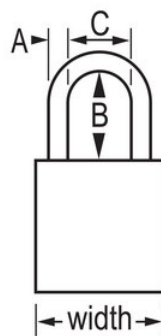

## Caractéristiques du produit

- Cadenas de consignation American Lock en aluminium
- 1-1/2in (38mm) wide orange anodized aluminum body, 1/4in (6mm) diameter chrome plated, boron alloy shackle with 3in (76mm) clearance
- Finition anodisée adaptée à l'étiquetage de consignation dans les usines de transformation des aliments
- Finition résistante à la corrosion en environnement difficile
- Couleur hautement visible et haute sécurité
- S'ouvrant - cylindre interchangeable à 6 goupilles avec clé passe-partout

## Détails du produit

The American Lock No. A1167KAMKW417ORJ Aluminum Padlock, Keyed Alike - multiple locks open with the same key - features a 1-1/2in (38mm) wide orange anodized aluminum body with a 3in (75mm) tall, 1/4in (6mm) diameter chrome plated, boron alloy shackle for superior cut resistance. Avec un cylindre APTC14 à 6 broches, la finition anodisée est adaptée à la consignation dans les usines de transformation des aliments et la finition résistante à la corrosion est idéale pour les environnements difficiles. Clé passe-partout - un passe-partout ouvre tous les cadenas du système et chaque cadenas a sa propre clé unique.

## Spécificités du produit

<b>Référence</b>	A1167KAMKW417ORJ
<b>Largeur du corps</b>	38 mm
<b>Dimensions de l'anse</b>	A : 6 mm B : 76 mm C : 20 mm
<b>Couleur</b>	Orange
<b>Description</b>	Keyed Alike, Master Keyed, Commercial Boxed Packaging
<b>Quantité par boîte</b>	6
<b>Quantité par carton</b>	24