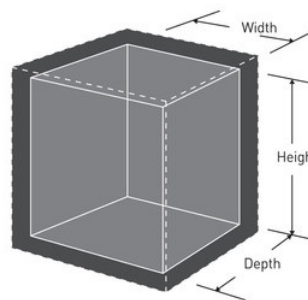

Spécificités du produit

Référence	P008EML
Dimensions extérieures (HxLxP)	7,4 cm x 25,4 cm x 20,1 cm
Poids net	1,5 kg
Couleur	Noir
Description	Emballage de vente au détail
Quantité par carton	2

Master Lock Europe, S.A.S.