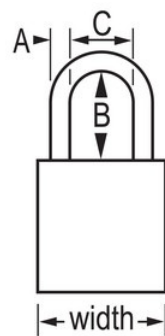

Modèle N° S1105YLW

Yellow Anodized Aluminum Safety Padlock, 1-1/2in (38mm) Wide with 1in (25mm) Tall Shackle, Key Retaining Safety Exclusive Cylinder

Utilisation recommandée:

Étiquetage de consignation

Transformation des aliments

Consignation Signalisation

Présentation et caractéristiques

Caractéristiques du produit

- Cadenas de consignation American Lock en aluminium
- 1-1/2in (38mm) wide yellow anodized aluminum body
- 1/4in (6mm) diameter chrome plated, boron alloy shackle with 1in (25mm) clearance
- Finition anodisée adaptée à l'étiquetage de consignation dans les usines de transformation des aliments
- Finition résistante à la corrosion en environnement difficile
- Conforme à la directive « un employé, un cadenas, une clé »
- Haute sécurité, réservé pour un cylindre de sécurité
- Système de retenue de clé garantissant que le cadenas ne reste pas déverrouillé
- Cylindre à 6 goupilles à clés différentes avec plus de 40 000 combinaisons de clés
- Egalement disponible en modèle s'ouvrant et avec clé passe-partout

Détails du produit

The American Lock No. S1105YLW Aluminum Padlock features a 1-1/2in (38mm) wide yellow anodized aluminum body with a 1in (25mm) tall, 1/4in (6mm) diameter chrome plated, boron alloy shackle for superior cut resistance. La finition anodisée est adaptée à la consignation dans les usines de transformation des aliments et la finition résistante à la corrosion est idéale pour les environnements difficiles. Conçu spécialement pour les applications de consignation/signalisation, le cadenas est réservé pour un cylindre de haute sécurité avec un système de retenue de clé garantissant que le cadenas ne reste pas déverrouillé.

Spécificités du produit

Référence	S1105YLW
Largeur du corps	38 mm
Dimensions de l'anse	A : 6 mm B : 25 mm C : 20 mm
Couleur	Jaune
Description	À clés différentes, Emballage commercial en boîte
Quantité par boîte	6
Quantité par carton	24