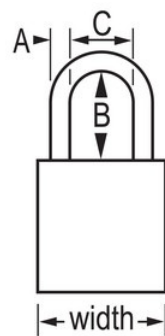

Modèle N° S1106PRP

Purple Anodized Aluminum Safety Padlock, 1-1/2in (38mm) Wide with 1-1/2in (38mm) Tall Shackle, Key Retaining Safety Exclusive Cylinder

Utilisation recommandée:

Étiquetage de consignation

Transformation des aliments

Consignation
Signalisation

Présentation et caractéristiques

Caractéristiques du produit

- Cadenas de consignation American Lock en aluminium
- 1-1/2in (38mm) wide purple anodized aluminum body, 1/4in (6mm) diameter chrome plated, boron alloy shackle with 1-1/2in (38mm) clearance
- Finition anodisée adaptée à l'étiquetage de consignation dans les usines de transformation des aliments
- Finition résistante à la corrosion en environnement difficile
- Conforme à la directive « un employé, un cadenas, une clé »
- Haute sécurité, réservé pour un cylindre de sécurité
- Système de retenue de clé garantissant que le cadenas ne reste pas déverrouillé
- Cylindre à 6 goupilles à clés différentes avec plus de 40 000 combinaisons de clés
- Egalement disponible en modèle s'ouvrant et avec clé passe-partout
- Emballage commercial, quantité par boîte 6, quantité par carton 24

Détails du produit

The American Lock No. S1106PRP Aluminum Padlock features a 1-1/2in (38mm) wide purple anodized aluminum body with a 1-1/2in (38mm) tall, 1/4in (6mm) diameter chrome plated, boron alloy shackle for superior cut resistance. La finition anodisée est adaptée à la consignation dans les usines de transformation des aliments et la finition résistante à la corrosion est idéale pour les environnements difficiles. Conçu spécialement pour les applications de consignation/signalisation, le cadenas est réservé pour un cylindre de haute sécurité avec un système de retenue de clé garantissant que le cadenas ne reste pas déverrouillé.

Référence	S1106PRP
Largeur du corps	38 mm
Dimensions de l'anse	A : 6 mm B : 38 mm C : 20 mm
Couleur	Violet
Description	À clés différentes, Emballage commercial en boîte
Quantité par boîte	6
Quantité par carton	24