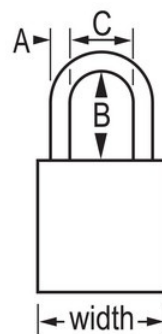

Modèle N° S1107BRN

Brown Anodized Aluminum Safety Padlock, 1-1/2in (38mm) Wide with 3in (76mm) Tall Shackle, Key Retaining Safety Exclusive Cylinder

Utilisation recommandée:

Étiquetage de consignation

Transformation des aliments

Consignation
Signalisation

Présentation et caractéristiques

Caractéristiques du produit

- Cadenas de consignation American Lock en aluminium
- 1-1/2in (38mm) wide brown anodized aluminum body, 1/4in (6mm) diameter chrome plated, boron alloy shackle with 3in (76mm) clearance
- Finition anodisée adaptée à l'étiquetage de consignation dans les usines de transformation des aliments
- Finition résistante à la corrosion en environnement difficile
- Conforme à la directive « un employé, un cadenas, une clé »
- Haute sécurité, réservé pour un cylindre de sécurité
- Système de retenue de clé garantissant que le cadenas ne reste pas déverrouillé
- Cylindre à 6 goupilles à clés différentes avec plus de 40 000 combinaisons de clés
- Egalement disponible en modèle s'ouvrant et avec clé passe-partout
- Emballage commercial, quantité par boîte 6, quantité par carton 24

Détails du produit

The American Lock No. S1107BRN Aluminum Padlock features a 1-1/2in (38mm) wide brown anodized aluminum body with a 3in (75mm) tall, 1/4in (6mm) diameter chrome plated, boron alloy shackle for superior cut resistance. La finition anodisée est adaptée à la consignation dans les usines de transformation des aliments et la finition résistante à la corrosion est idéale pour les environnements difficiles. Conçu spécialement pour les applications de consignation/signalisation, le cadenas est réservé pour un cylindre de haute sécurité avec un système de retenue de clé garantissant que le cadenas ne reste pas déverrouillé.

Référence	S1107BRN
Largeur du corps	38 mm
Dimensions de l'anse	A : 6 mm B : 76 mm C : 20 mm
Couleur	Marron
Description	À clés différentes, Emballage commercial en boîte
Quantité par boîte	6
Quantité par carton	24