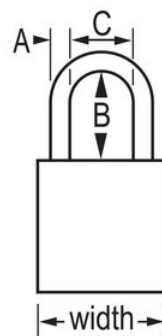

Modèle N° S1107PRP

Purple Anodized Aluminum Safety Padlock, 1-1/2in (38mm) Wide with 3in (76mm) Tall Shackle, Key Retaining Safety Exclusive Cylinder

Utilisation recommandée:

Étiquetage de consignation

Transformation des aliments

Consignation Signalisation

Présentation et caractéristiques

Caractéristiques du produit

- Cadenas de consignation American Lock en aluminium
- 1-1/2in (38mm) wide purple anodized aluminum body, 1/4in (6mm) diameter chrome plated, boron alloy shackle with 3in (76mm) clearance
- Finition anodisée adaptée à l'étiquetage de consignation dans les usines de transformation des aliments
- Finition résistante à la corrosion en environnement difficile
- Conforme à la directive « un employé, un cadenas, une clé »
- Haute sécurité, réservé pour un cylindre de sécurité
- Système de retenue de clé garantissant que le cadenas ne reste pas déverrouillé
- Cylindre à 6 goupilles à clés différentes avec plus de 40 000 combinaisons de clés
- Egalement disponible en modèle s'ouvrant et avec clé passe-partout
- Emballage commercial, quantité par boîte 6, quantité par carton 24

Détails du produit

The American Lock No. S1107PRP Aluminum Padlock features a 1-1/2in (38mm) wide purple anodized aluminum body with a 3in (75mm) tall, 1/4in (6mm) diameter chrome plated, boron alloy shackle for superior cut resistance. La finition anodisée est adaptée à la consignation dans les usines de transformation des aliments et la finition résistante à la corrosion est idéale pour les environnements difficiles. Conçu spécialement pour les applications de consignation/signalisation, le cadenas est réservé pour un cylindre de haute sécurité avec un système de retenue de clé garantissant que le cadenas ne reste pas déverrouillé.

Référence	S1107PRP
Largeur du corps	38 mm
Dimensions de l'anse	A : 6 mm B : 76 mm C : 20 mm
Couleur	Violet
Description	À clés différentes, Emballage commercial en boîte
Quantité par boîte	6
Quantité par carton	24