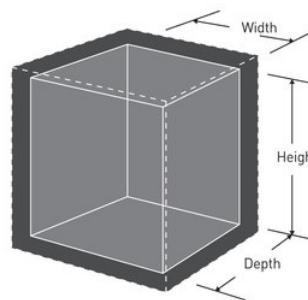

Référence	T0-331ML
Dimensions extérieures (HxLxP)	95 cm x 55,1 cm x 50,2 cm
Dimensions intérieures (HxLxP)	90,9 cm x 52 cm x 35,9 cm
Capacité	169,7 L
Poids net	99,8 kg
Couleur	Noir
Piles	4 piles alcalines AA nécessaires (non incluses)
Description	Emballage de vente au détail
Quantité par carton	1