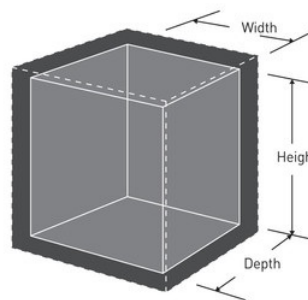

Modèle N° UC-025K

Coffre-fort de dépôt

Utilisation recommandée:

Clés

Argent

Présentation et caractéristiques

Caractéristiques du produit

- Construction en acier massif
- Serrure haute sécurité permettant d'assurer le contenu du coffre contre les vols
- Double verrouillage à clé haute sécurité, nécessite l'usage simultané des deux clés pour déverrouiller le coffre
- Trémie antivol prévenant les tentatives de vols des biens stockés dans le coffre
- Charnière à piano sur la partie basse pour plus de résistance
- Kit d'ancrage inclus

Spécificités du produit

Référence	UC-025K
Dimensions extérieures (HxLxP)	21,6 cm x 15,2 cm x 31,2 cm
Poids net	9,1 kg
Couleur	Noir
Description	
Quantité par carton	1

Master Lock Europe, S.A.S.

10 avenue de l'arche - Le Colisée Gardens, bâtiment A - 92 400 Courbevoie - La Défense - France
O : +33-1-41437200 | F : +33-1-41437204
www.masterlock.eu