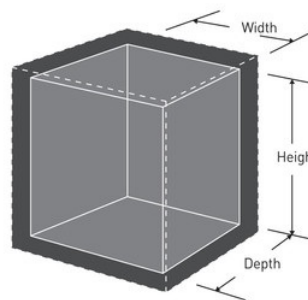

Modèle N° UC-039K

Coffre-fort de dépôt

Utilisation recommandée:

Clés

Argent

Présentation et caractéristiques

Caractéristiques du produit

- Construction en acier massif
- Serrure haute sécurité permettant d'assurer le contenu du coffre contre les vols
- Double verrouillage à clé haute sécurité, nécessite l'usage simultané des deux clés pour déverrouiller le coffre
- Trémie antivol prévenant les tentatives de vols des biens stockés dans le coffre
- Charnière à piano sur la partie basse pour plus de résistance
- Kit d'ancrage inclus

Spécificités du produit

Référence	UC-039K
Dimensions extérieures (HxLxP)	30,5 cm x 20,3 cm x 26,2 cm
Poids net	13,2 kg
Couleur	Noir
Description	
Quantité par carton	1

Master Lock Europe, S.A.S.

10 avenue de l'arche - Le Colisée Gardens, bâtiment A - 92 400 Courbevoie - La Défense - France
O : +33-1-41437200 | F : +33-1-41437204
www.masterlock.eu