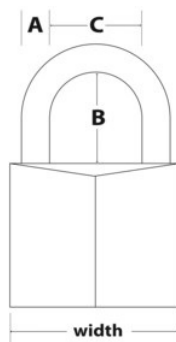

Modèle N° 140EURT

Cadenas en laiton massif de 40 mm de large, lot de 2

Utilisation recommandée :

Meubles de rangement du sous-sol.

Vestiaires de sport, de personnel et d'école

Coffres et boîtes à outils

Niveau de sécurité :

Sécurité basique à moyenne :

Généralement recommandé pour une utilisation générale en intérieur

Présentation et caractéristiques

Caractéristiques du produit

- Cadenas de 40 mm de large avec corps en laiton massif pour une robustesse, une durabilité et une résistance à la corrosion améliorées
- Anse en acier cémenté pour garantir encore plus de résistance à la coupe
- Cylindre à 4 goupilles pour plus de résistance au crochetage
- Double verrouillage à taquets pour une protection supplémentaire contre l'effet de levier et le martelage
- Lot de 2 cadenas s'ouvrant
- Garantie à vie limitée

Détails du produit

Le cadenas à corps massif Master Lock n° 140EURT comprend un corps en laiton massif de 40 mm de large qui est à la fois robuste, durable et qui résiste à la corrosion. L'anse d'un diamètre de 6 mm et de 22 mm de haut est en acier cémenté pour une résistance accrue à la coupe et au sciage. Le cylindre à 4 goupilles offre plus de résistance au crochetage et le double verrouillage à taquets offre une résistance maximale contre l'effet de levier et le martelage. La garantie à vie limitée offre la tranquillité d'esprit d'une marque de confiance.

Spécificités du produit

Référence	140EURT
Largeur du corps	40 mm
Dimensions de l'anse	A : 6 mm B : 22 mm C : 21 mm
Description	S'ouvrant, emballage à l'unité sous blister
Quantité par boîte	6
Quantité par carton	24