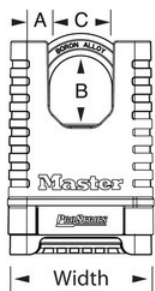

Numero prodotto	1177D
Larghezza corpo	57 mm
Dimensioni archetto	A: 10 mm B: 27 mm C: 24 mm
Colore	Oro
Descrizione	Combinazione riprogrammabile, Confezione blister per uso commerciale
Q.tà pacco da scaffale	4
Q.tà cartone master	24

Master Lock Europe S.A.S.

10 avenue de l'arche - Le Colisée Gardens, bâtiment A - 92 400 Courbevoie - La Défense - France
T:+33-1-41437200 | F:+33-1-41437204
www.masterlock.eu