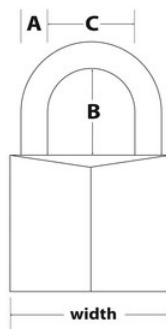

## Panoramica e caratteristiche

## Dettagli prodotto

Il lucchetto Master Lock N° 120EURD è caratterizzato da un corpo in ottone massiccio largo 20 mm che garantisce robustezza, durata e resistenza alla corrosione. L'archetto, con un diametro di 3 mm e una lunghezza di 11 mm, è realizzato in acciaio per garantire una maggiore robustezza. In quanto marchio di fiducia, Master Lock offre la garanzia limitata a vita.

Numero prodotto	120EURD
Larghezza corpo	20 mm
Dimensioni archetto	A: 3 mm B: 11 mm C: 9 mm
Colore	Oro
Descrizione	Chiavi differenziate
Q.tà pacco da scaffale	6
Q.tà cartone master	72

**Master Lock Europe S.A.S.**